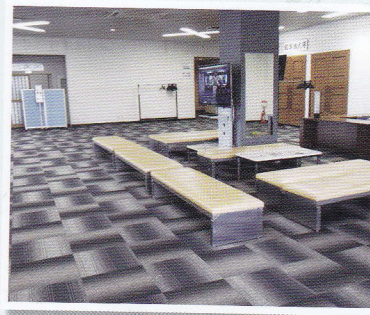

特別内覧会・事前相談会を開催します

ご来場の皆様に「エンディングノート」プレゼント!!

当日、家族葬に関する
ご相談も承ります

4/5 日

●開催時間●

10:00~15:00

入場
無料

お料理ご試食会

写真はイメージです

30名様
限定

お電話にて
ご予約を承ります

完全
予約制

創業67年の実績ある
仕出し料理「はやし」
自慢のお料理を、ぜひ
ご試食下さい。

ゆかん 湯灌の実演 (午前11時~)

専属納棺師による浴槽を用意し、あたたかい
お湯にてお体を洗い清める儀式を再現します。

施設見学会

内覧会の内容

- ●事前葬儀・法要の無料相談コーナー
- ●葬儀・法要の祭壇の展示
- ●葬儀用品の展示 (棺・骨箱など)
- ●思い出ビデオの上映
- ●霊柩車の展示
- ●お料理展示コーナー
- ●「オリジナルの数珠」作成、販売コーナー等
  (お好みの数珠を作ってみませんか)

JA **いわみざわ** セレモニーホール

岩見沢市駒園1丁目1番地 TEL 0126-23-8181
http://www.iwamizawatenrei.jp FAX 0126-25-8282